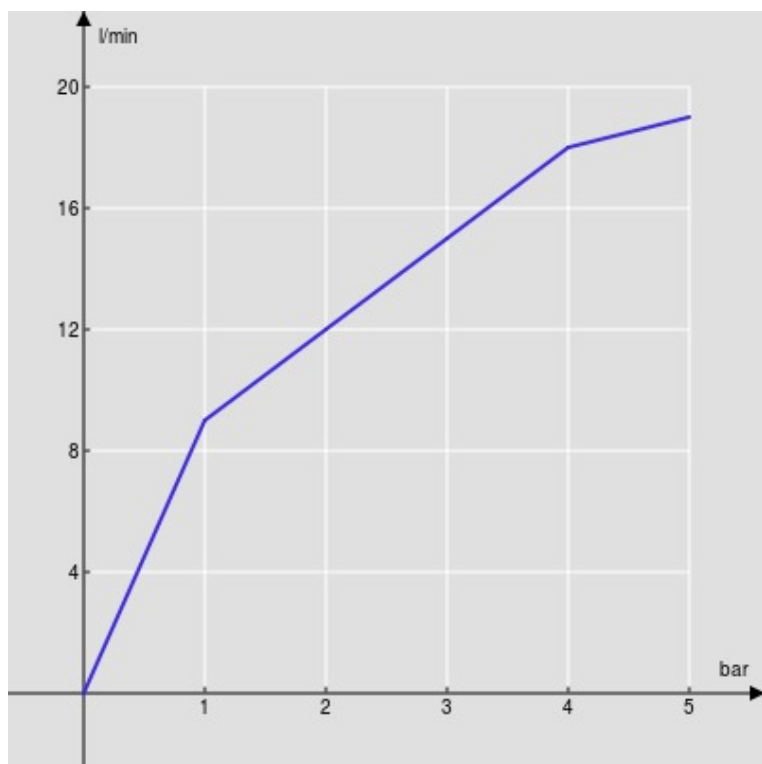

SPECIFICHE

Parte esterna batteria 3 fori a parete

Chrome

Aeratore anticalcare M 18,5 x 1

Lunghezza bocca min 125 - max 155 mm

Senza scarico

Imballo: 41 x 21 x 7 cm / 0,006027 m³ / 2,401 kg

DIAGRAMMA DI PORTATA: ACQUA CALDA/FREDDA

— Aeratore

DIAGRAMMA DI PORTATA: ACQUA MISCELATA

— Aeratore