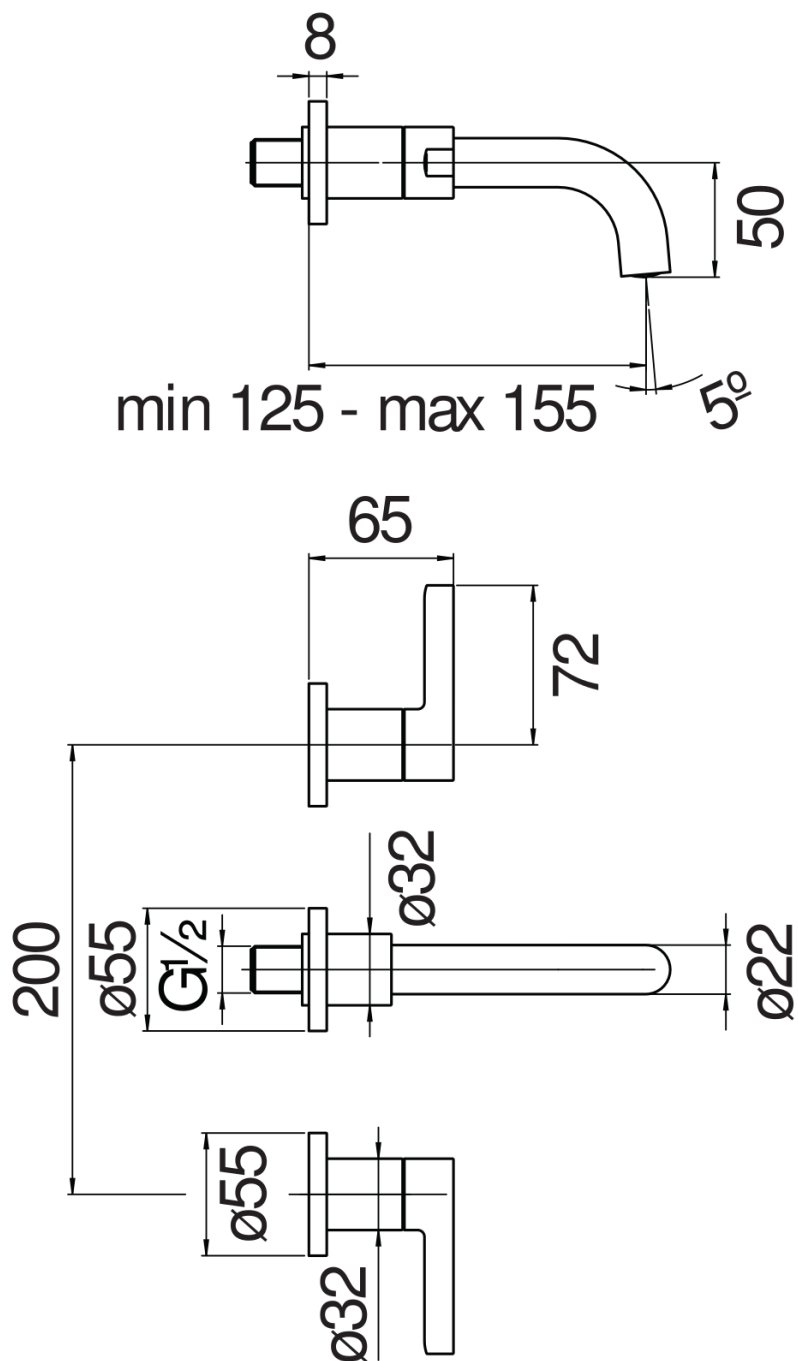

SPECIFICHE

Parte esterna batteria 3 fori a parete

Chrome

Aeratore anticalcare M 18,5 x 1

Lunghezza bocca min 125 - max 155 mm

Senza scarico

Imballo: 41 x 21 x 7 cm / 0,006027 m³ / 2,401 kg

DIAGRAMMA DI PORTATA: ACQUA CALDA/FREDDA

— Aeratore

DIAGRAMMA DI PORTATA: ACQUA MISCELATA

— Aeratore