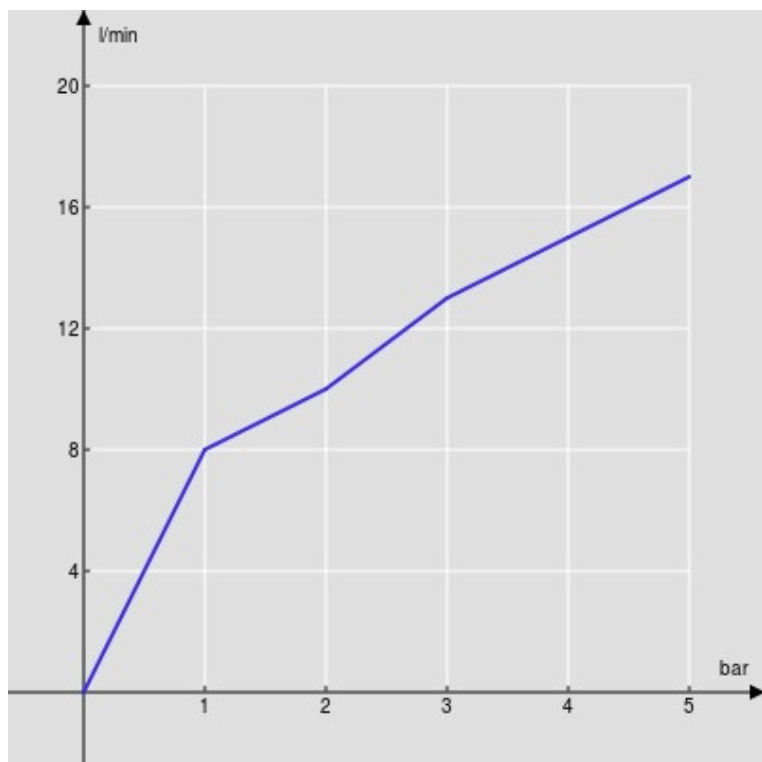

SPECIFICHE

Parte esterna batteria 3 fori a parete

Chrome

Aeratore anticalcare M 18,5 x 1

Lunghezza bocca min 125 - max 155 mm

Senza scarico

Imballo: 41 x 21 x 7 cm / 0,006027 m³ / 2,401 kg

DIAGRAMMA DI PORTATA: ACQUA CALDA/FREDDA

— Aeratore

DIAGRAMMA DI PORTATA: ACQUA MISCELATA

— Aeratore